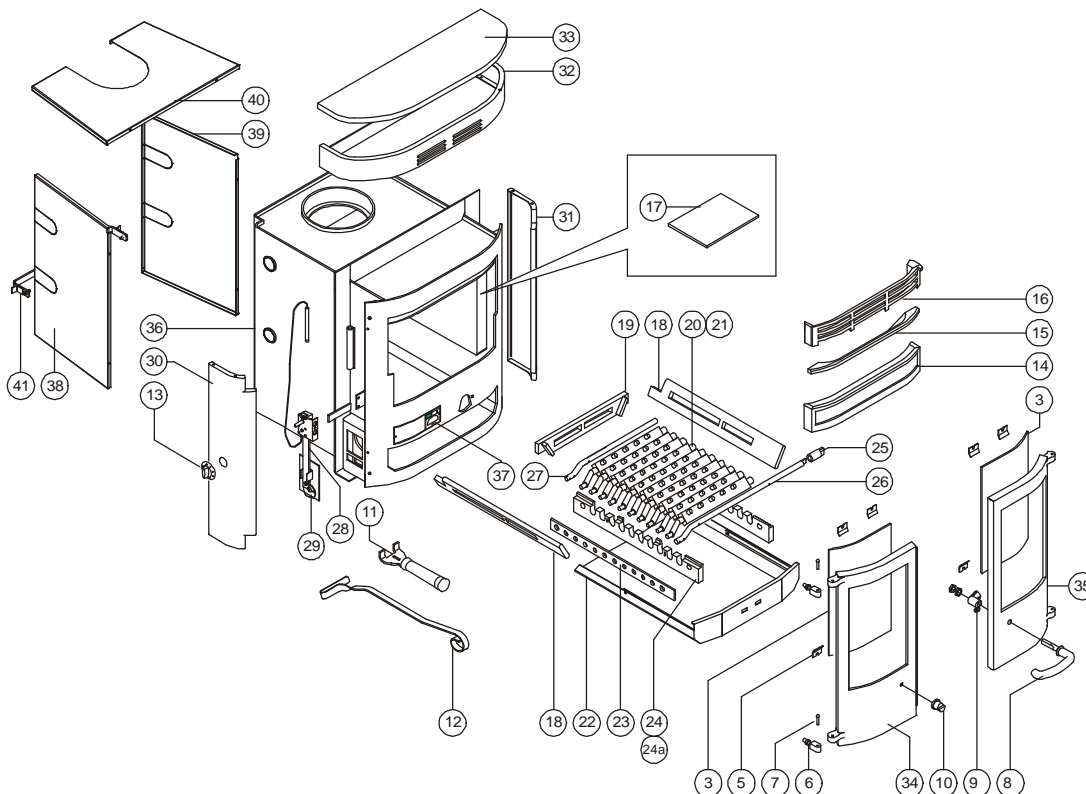

Parts List

Item	Part No.	Description
1*	008/KV35S	Door Seal Set Inc. Adhesive
2*	008/FW29	Door Seal Adhesive
3	006/KV18	Glass Inc. Glass Channel
4*	008/RW44/S	Glass Channel - set of 8
5	004/KV23	Glass Retainer
6	008/TV27	Hinge Post
7	008/BW39/S	Hinge Pin Set (4 per set)
8	008/KV16	R.H. Door Handle
9	002/KV14	Door Catch Cam
10	008/KV13	L.H. Door Knob
11	010/RW21	Ashpan Tool
12	012/FW34	Scraper Tool
13	008/BW50	Thermostat Knob
14	002/KV07	Front Firebar
15	002/KV11	Front Firebar Back Plate
16	002/KV08	Deepening Bar
17	002/AV31	Throat Plate
18	002/FW15	Side Fire Plate
19	002/FW16	Back Fire Plate
20	002/CG01	Bottom Grate Bar
21	002/CG01S10	Set of Grate Bars (10)
22	004/KV17	Ashpan
23	012/KV33	Mover Bar
24	002/KV30	Carrier Bar
24a	008/BW40	Carrier Bar Roll Pin (pair)
25	002/CG06	Riddler knob
26	012/KV19	Riddler Rod
27	012/CG05	Idler Rod
28	008/FW48	Thermostat
29	008/KV49	Thermostat Flap
30	005/KV04/##	L.H. Side Panel
31	005/KV05/##	R.H. Side Panel
32	005/KV06/##	Lower Hood Panel
33	005/KV09/##	Top Hood Panel
34	003/TV01/##	L.H. Door

Item	Part No.	Description
35	003/TV02/##	R.H. Door
36	009/SLX45/A	Replacement Firebox/Boiler Assy.
37	012/KV12	Serial No. Label
38**	005/KV25/##	L.H. Freestanding Side Panel
39**	005/KV26/##	R.H. Freestanding Side Panel
40**	005/KV27/##	Top Freestanding Panel
41**	010/KV29	Freestanding Panel Fixing Bracket